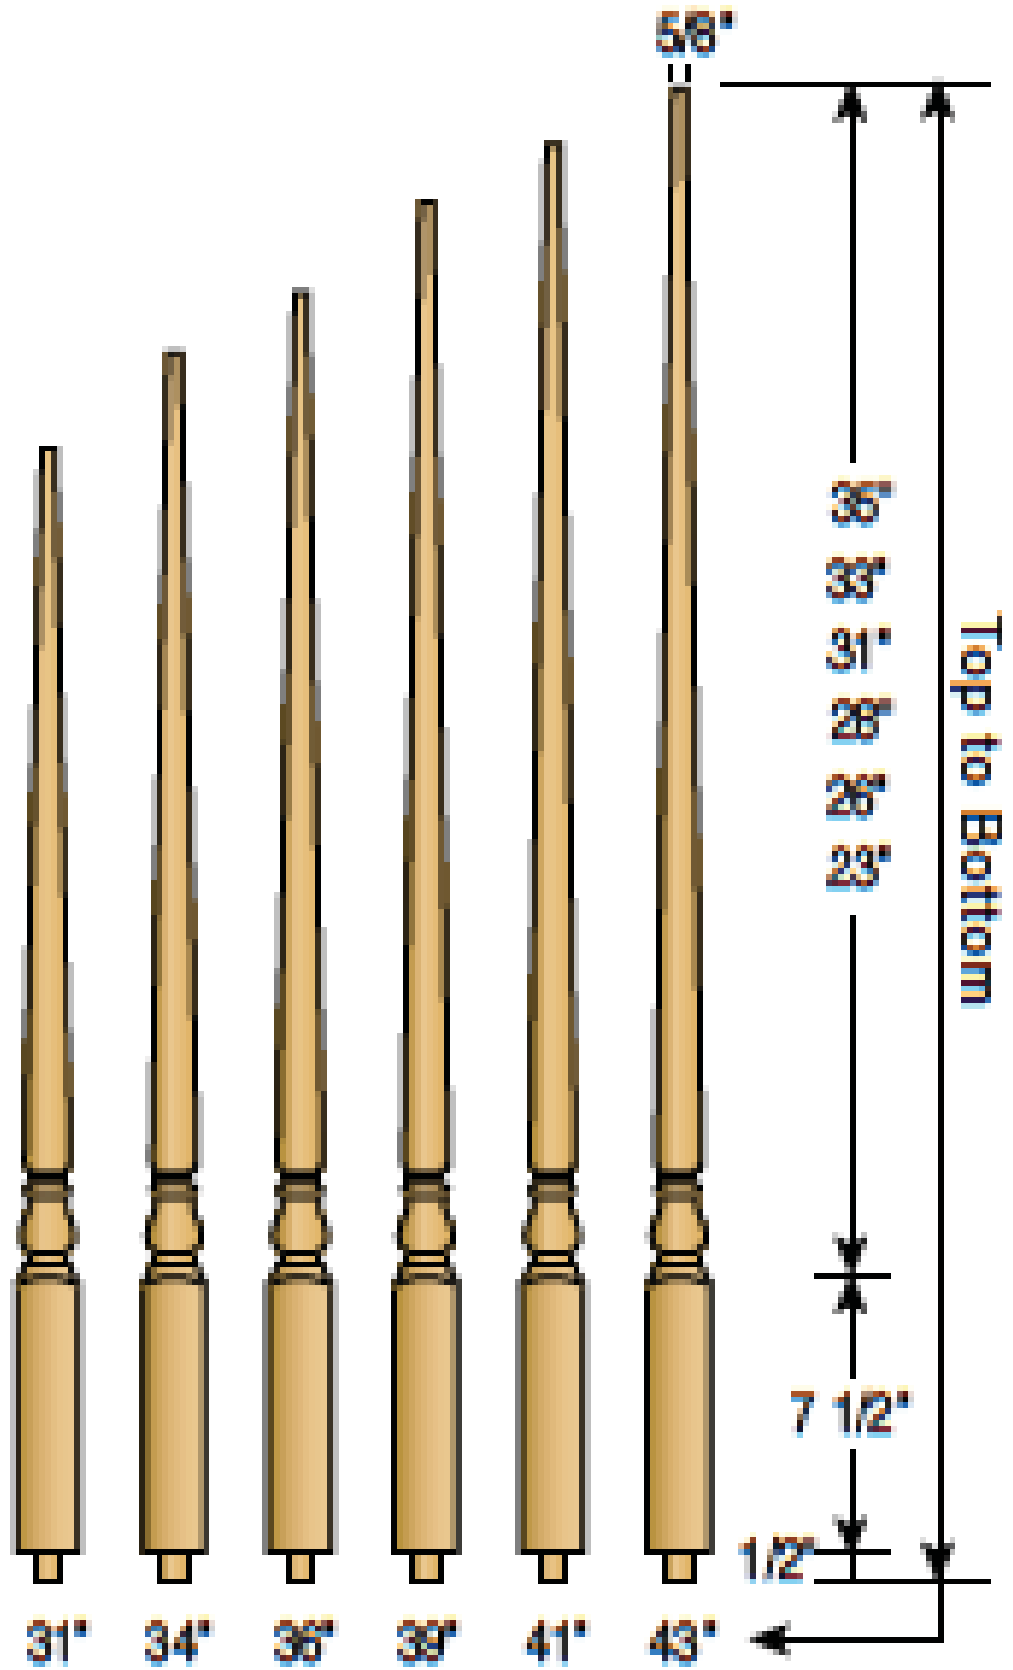

Bottom Pin

5015

1 1/4" Baluster